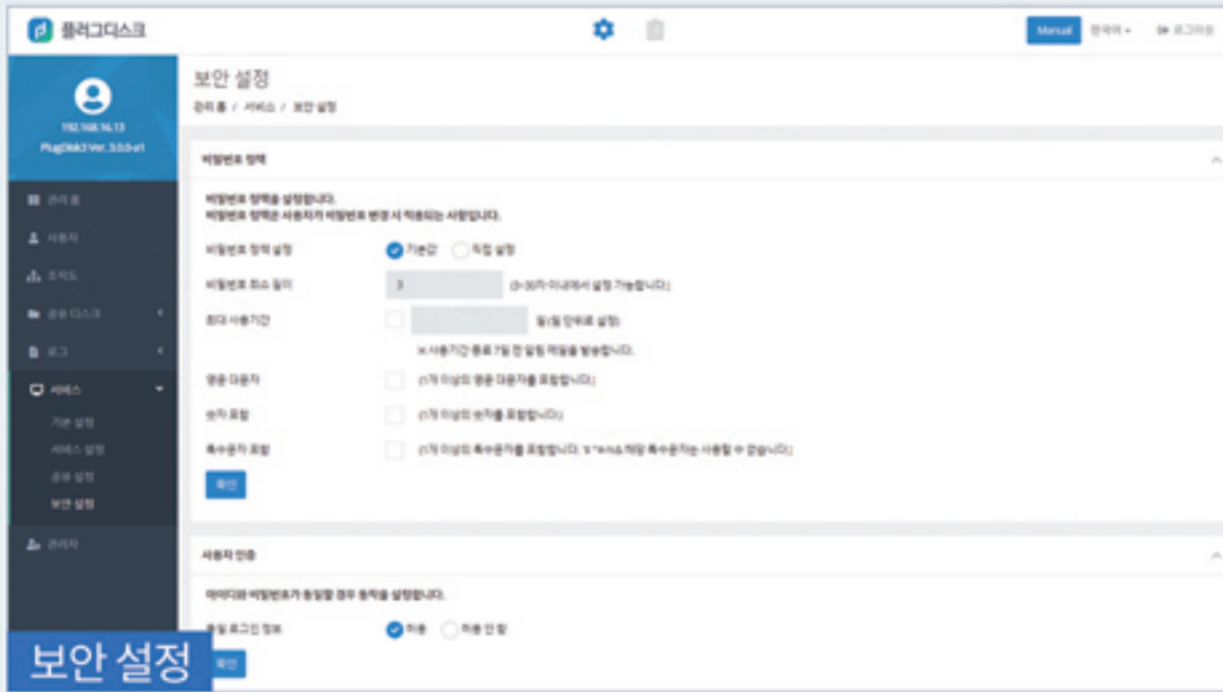

유연한 관리 환경

사용 현황 모니터링

각 사용자/그룹/공유디스크 별로 상세 사용 현황을 모니터링 할 수 있습니다. 관리자는 플러그디스크 이용 현황을 파악 하고 저장 공간이나 디스크 할당 등 스토리지를 효율적으로 관리할 수 있습니다.

시스템 모니터링

플러그디스크 시스템 전반에 대한 상태를 모니터링 할 수 있습니다. CPU/메모리 사용률, 볼륨 상태, CIFS, DB 외 기타 서비스 상태를 실시간으로 확인하고, 문제 발생 시 신속하게 대처할 수 있습니다.

서비스 설정 세분화

플러그디스크는 직관적으로 설계된 관리 메뉴를 제공하며, 각각의 기능 및 서비스 정보 등 서비스 정책에 대한 각종 제한 사항을 손쉽게 설정할 수 있습니다.

편리한 계정 관리

플러그디스크는 인사 DB와의 배치 방식 연동을 통해 조직도 및 계정 정보를 자동으로 관리합니다.

Single Sign On(SSO)연동으로 One Pass Login이 가능합니다.

관리 업무 분산

플러그디스크는 서비스 전반을 관리하는 주 관리자 외에 각 공유 디스크 별로 전담 관리자를 별도로 생성할 수 있습니다. 관리 업무의 부하를 효과적으로 분산하고 관리의 효율성을 증대합니다.

보안 및 안정성 강화

전송 구간 암호화

해킹에 의한 데이터 유출 방지를 위해 모든 데이터는 전송 구간에서 암호화(SSL, Secure Sockets Layer) 됩니다. 전송 도중 자료가 해킹 될 경우 파일깨짐으로 자료 유출을 방지할 수 있습니다.

작업 내역 조회(Audit Log)

중앙 스토리지인 플러그디스크에서의 모든 작업에 대한 로그를 제공합니다. 접속한 사용자의 아이디와 접속 IP, 작업 내용, 날짜 및 시간 등에 대한 상세 정보를 확인할 수 있어 향후 이에 대한 추적이 가능합니다.

보안 설정

주관리자가 사용자의 비밀번호 생성 정책과 사용 기간을 직접 설정하고 주기적으로 업데이트하여 안전하게 관리할 수 있습니다.