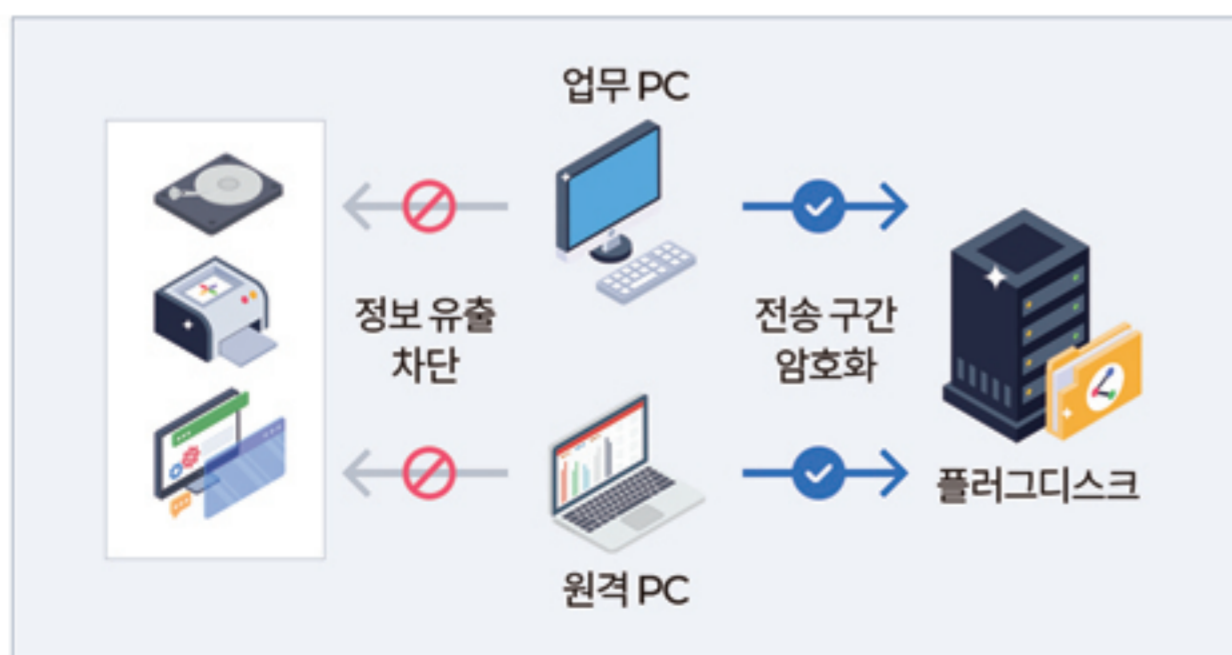

스마트워크 재택근무 솔루션

애니시큐리티 SMARTWORK

업무 문서를 중앙 스토리지에 저장·공유하고 로컬 PC 또는 외부 매체 저장을 차단하여 재택 또는 원격 근무 시에도 강화된 보안과 원활한 협업 환경을 제공합니다.
근무 시간 관리 기능을 통해 업무의 집중도와 생산성을 향상시키고, 원격지 PC 상태를 실시간 모니터링하고 장애를 처리할 수 있습니다.