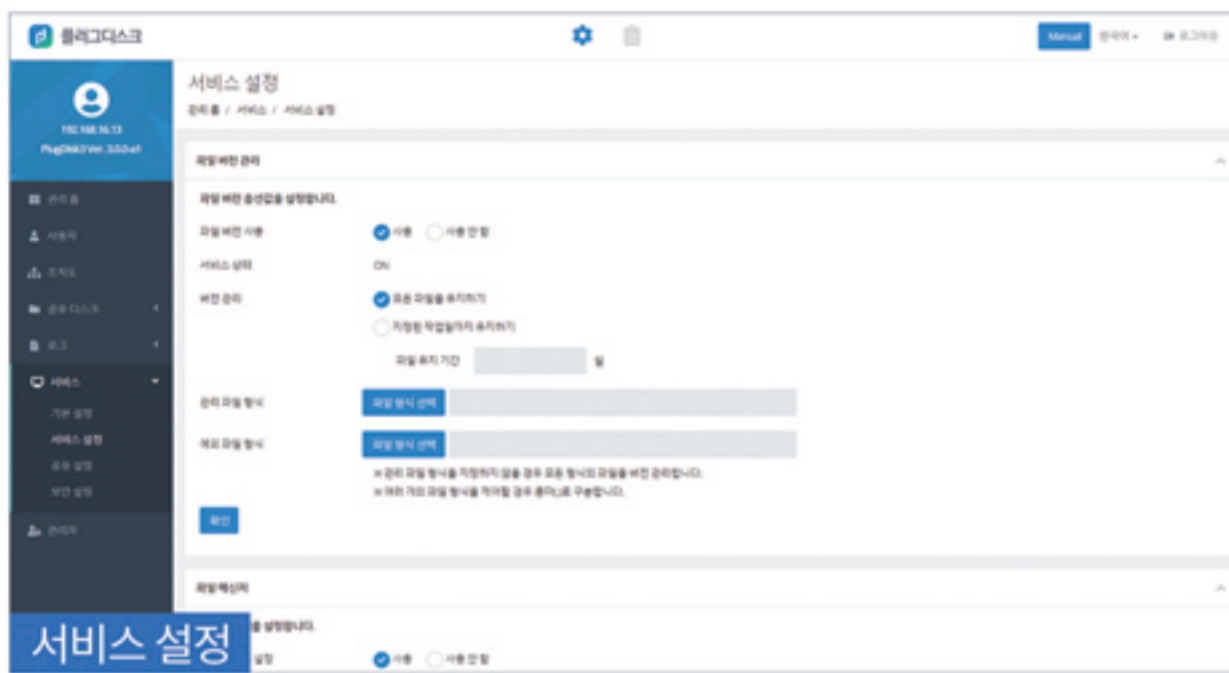

유연한 관리 환경

사용 현황 모니터링

각 사용자/그룹/공유디스크 별로 상세 사용 현황을 모니터링 할 수 있습니다. 관리자는 플러그디스크 이용 현황을 파악 하고 저장 공간이나 디스크 할당 등 스토리지를 효율적으로 관리할 수 있습니다.

시스템 모니터링

플러그디스크 시스템 전반에 대한 상태를 모니터링 할 수 있습니다. CPU/메모리 사용률, 볼륨 상태, CIFS, DB 외 기타 서비스 상태를 실시간으로 확인하고, 문제 발생 시 신속하게 대처할 수 있습니다.

서비스 설정 세분화

플러그디스크는 직관적으로 설계된 관리 메뉴를 제공하며, 각각의 기능 및 서비스 정보 등 서비스 정책에 대한 각종 제한 사항을 손쉽게 설정할 수 있습니다.

편리한 계정 관리

플러그디스크는 인사 DB와의 배치 방식 연동을 통해 조직도 및 계정 정보를 자동으로 관리합니다.

Single Sign On(SSO)연동으로 One Pass Login이 가능합니다.