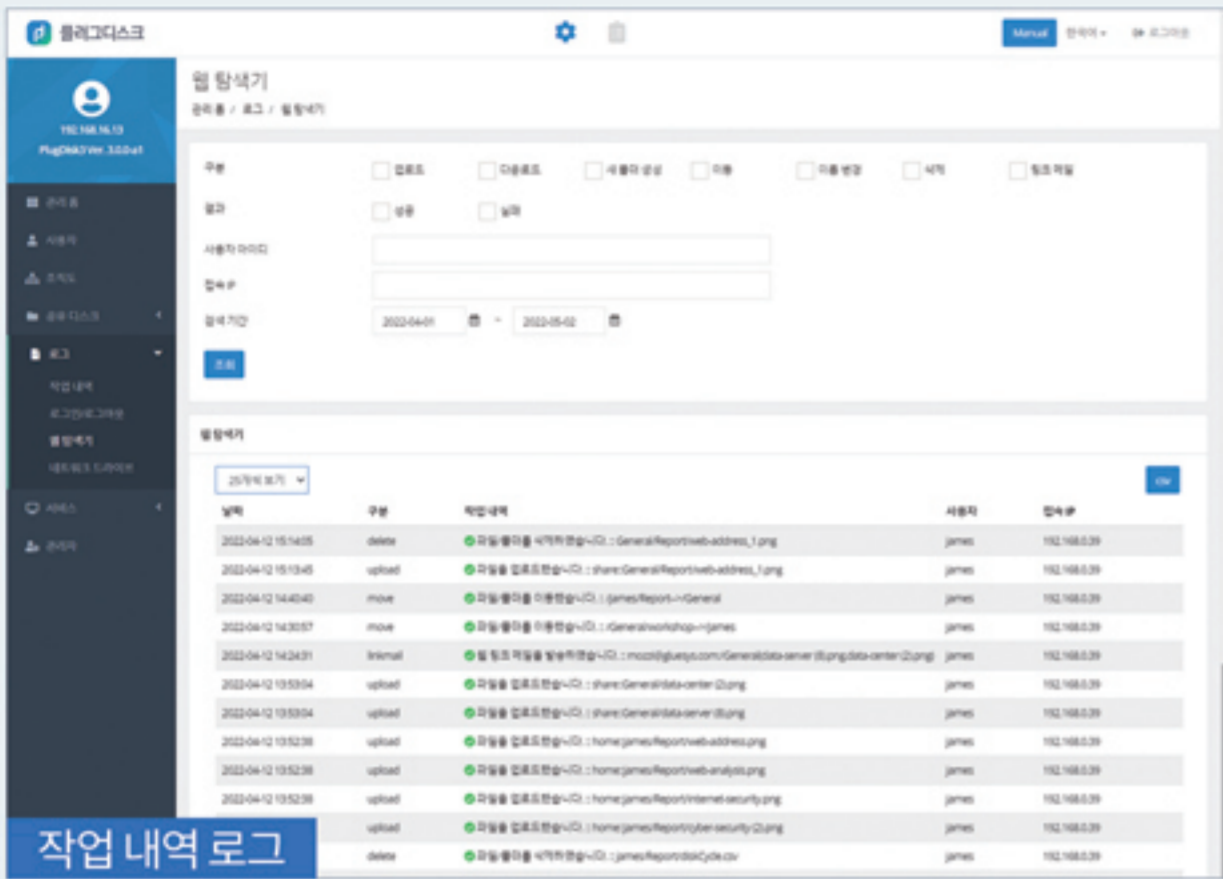

유연한 관리 환경

사용 현황 모니터링

각 사용자/그룹/공유디스크 별로 상세 사용 현황을 모니터링 할 수 있습니다. 관리자는 플러그디스크 이용 현황을 파악 하고 저장 공간이나 디스크 할당 등 스토리지를 효율적으로 관리할 수 있습니다.

시스템 모니터링

플러그디스크 시스템 전반에 대한 상태를 모니터링 할 수 있습니다. CPU/메모리 사용률, 볼륨 상태, CIFS, DB 외 기타 서비스 상태를 실시간으로 확인하고, 문제 발생 시 신속하게 대처할 수 있습니다.

서비스 설정 세분화

플러그디스크는 직관적으로 설계된 관리 메뉴를 제공하며, 각각의 기능 및 서비스 정보 등 서비스 정책에 대한 각종 제한 사항을 손쉽게 설정할 수 있습니다.

편리한 계정 관리

플러그디스크는 인사 DB와의 배치 방식 연동을 통해 조직도 및 계정 정보를 자동으로 관리합니다.

Single Sign On(SSO)연동으로 One Pass Login이 가능합니다.

관리 업무 분산

플러그디스크는 서비스 전반을 관리하는 주 관리자 외에 각 공유 디스크 별로 전담 관리자를 별도로 생성할 수 있습니다. 관리 업무의 부하를 효과적으로 분산하고 관리의 효율성을 증대합니다.

보안 및 안정성 강화

전송 구간 암호화

해킹에 의한 데이터 유출 방지를 위해 모든 데이터는 전송 구간에서 암호화(SSL, Secure Sockets Layer) 됩니다. 전송 도중 자료가 해킹 될 경우 파일깨짐으로 자료 유출을 방지할 수 있습니다.