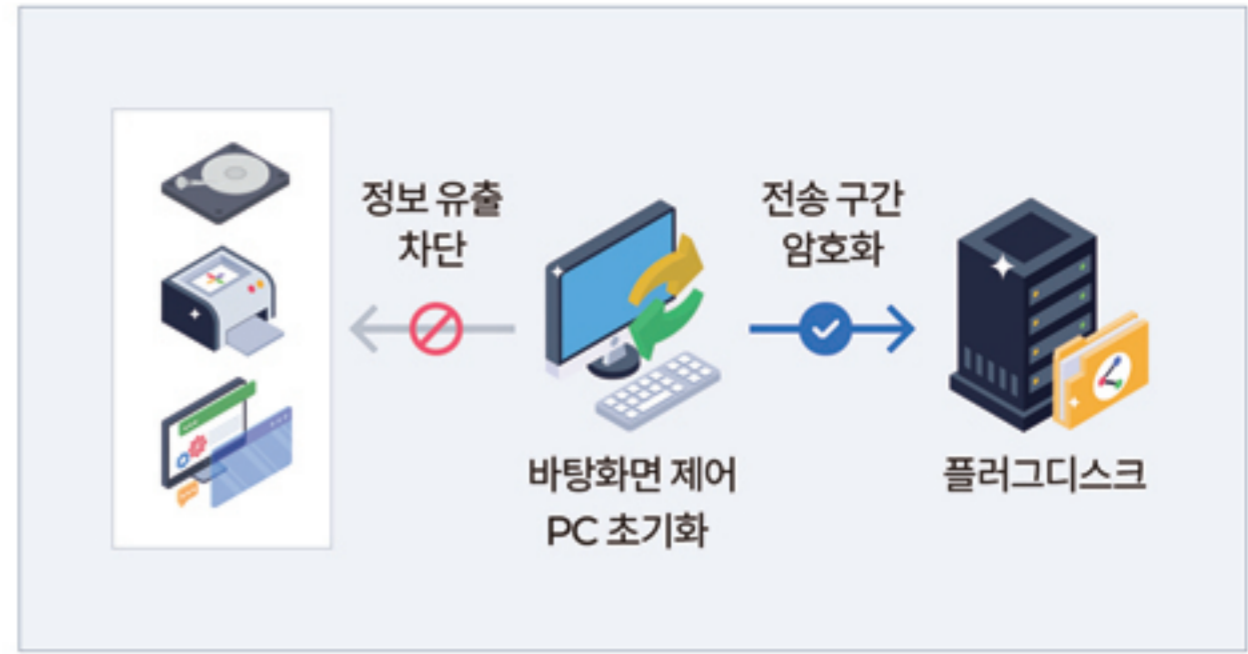

전산자산 통합 보안관리 솔루션

애니시큐리티

매체제어를 통해 회사 내에서 발생하는 모든 업무 관련 문서를 중앙 스토리지에 집중화 하고, 전사 PC들을 원격관리합니다.
로컬디스크나 CD, DVD, USB 등의 저장매체 사용을 제한하고 원격 PC들은 담당자가 지정한 시스템 상태로 항상 초기화 하여 불필요한 소프트웨어나 바이러스, 악성코드 등을 차단합니다.

데이터 암호화 스토리지 솔루션

애니시큐리티 DRM

사내에서 발생하는 각종 데이터를 원천 암호화하여 중앙 스토리지에 통합 저장함으로써 외부 유출을 차단합니다.
어플리케이션에서 데이터를 작성하면 자동으로 암호화가 동작하며, 암호화된 데이터는 관리자가 지정한 장소에 강제 저장하여 관리함으로써 내부 중요 문서에 대한 보안을 극대화 합니다.

랜섬웨어 침해 예방 백업 솔루션

애니시큐리티 ZERO

랜섬웨어에 의한 암호화 행위를 탐지하여 사전에 차단하고, 업무 상 중요 데이터는 클라우드에 백업하여 안전하게 보호합니다.
랜섬웨어 행위 분석 및 실시간 DB 매칭 감시를 통해 랜섬웨어를 자동 차단하여 파일 훼손을 사전에 방지하고, 중요 데이터는 클라우드에 자동 백업하여 신속한 파일 복구를 지원합니다.