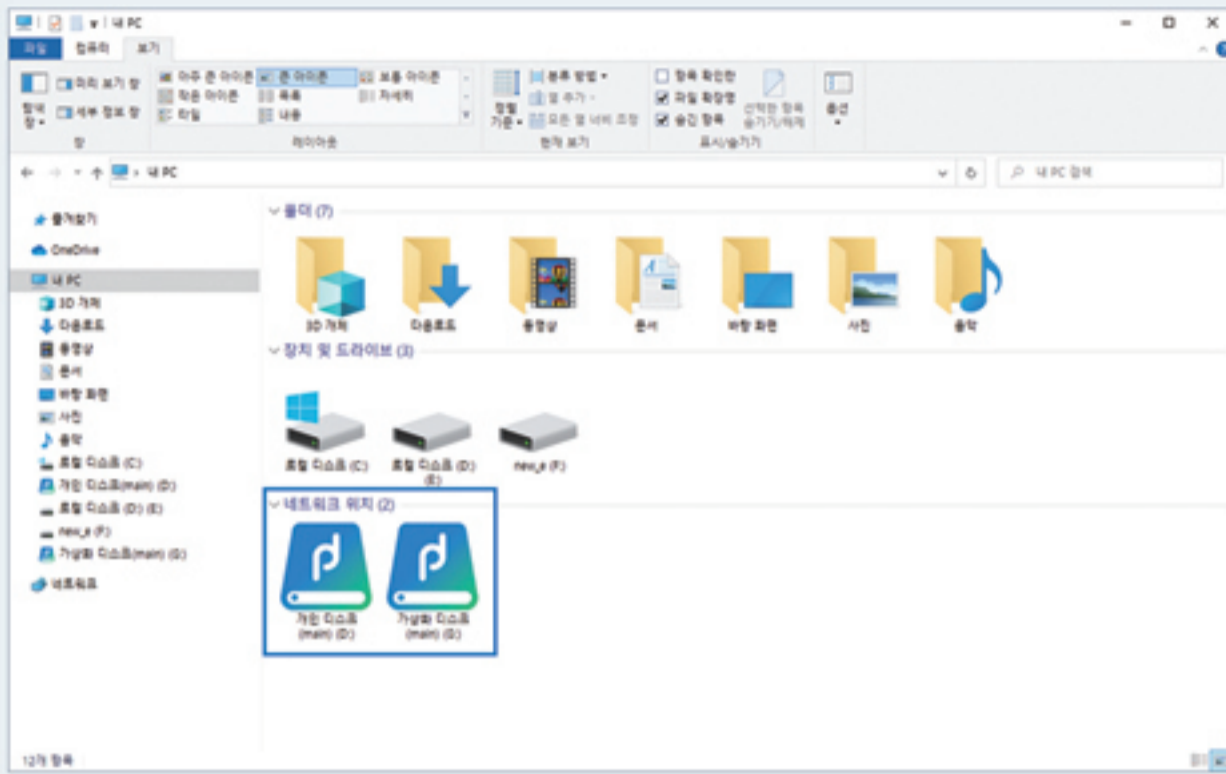

공유 디스크 알림

공유 중인 디스크에 파일이 생성되거나 수정되면 트레이 알림 메시지를 생성합니다. 사용자는 알림을 받을 공유 디스크를 직접 생성하고 관리할 수 있습니다.

웹 링크 공유

파일 링크, 대용량 링크메일 등으로 대용량의 파일을 외부 협력업체와 손쉽게 공유할 수 있습니다. 공유 가능 기간, 비밀번호 등을 설정하여 보다 안전한 공유가 가능합니다.

사용자 기능

친숙한 인터페이스

네트워크 드라이브 연결

가상의 네트워크 드라이브 형태로 제공되므로, 윈도우 탐색기에서 내 로컬 드라이브처럼 별도의 업/다운로드 과정 없이 파일을 실행하고 편집할 수 있습니다.

네트워크 휴지통

개인디스크 및 각 공유디스크 별로 네트워크 휴지통 기능을 지원합니다. 사용자의 실수 또는 고의로 삭제된 파일과 폴더를 손쉽게 복원할 수 있습니다.

다양한 접속 환경 지원