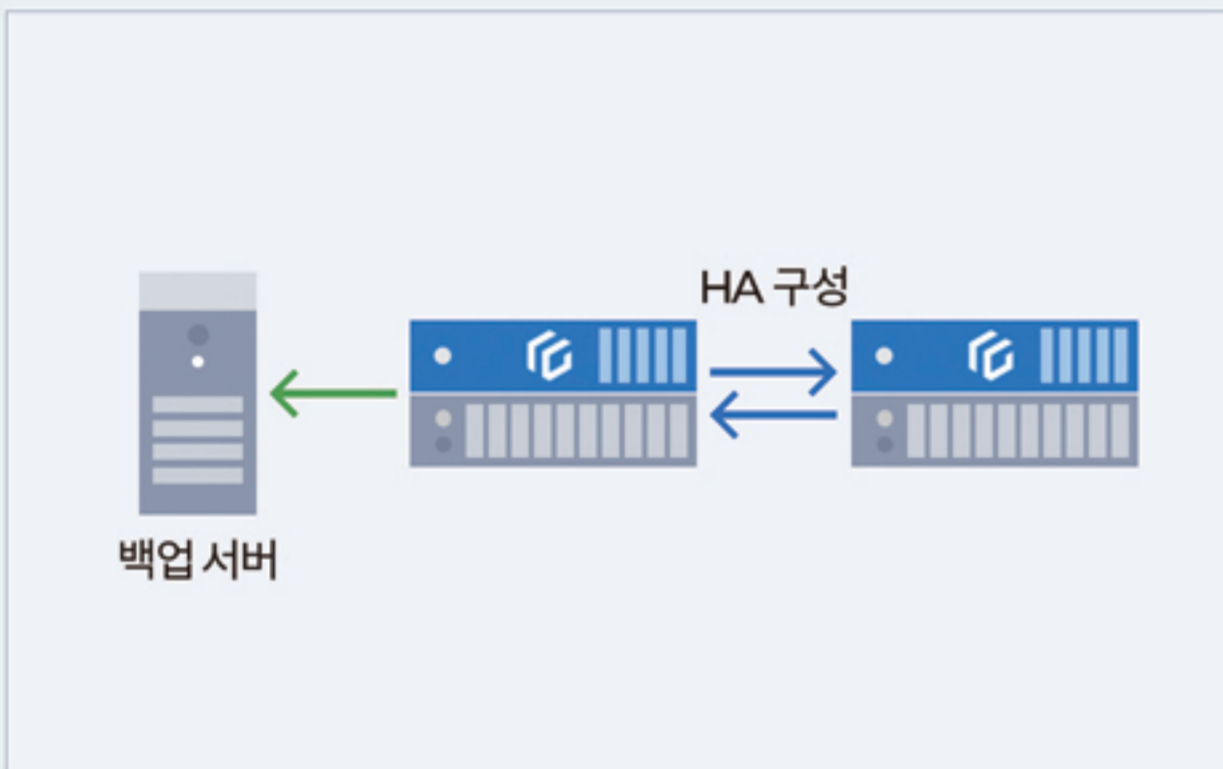

작업 내역 조회(Audit Log)

중앙 스토리지인 플러그디스크에서의 모든 작업에 대한 로그를 제공합니다. 접속한 사용자의 아이디와 접속 IP, 작업 내용, 날짜 및 시간 등에 대한 상세 정보를 확인할 수 있어 향후 이에 대한 추적이 가능합니다.

보안 설정

주관리자가 사용자의 비밀번호 생성 정책과 사용 기간을 직접 설정하고 주기적으로 업데이트하여 안전하게 관리할 수 있습니다.

내·외부 네트워크를 Agent를 사용할 경우 설정된 포트로만 접속할 수 있는 보안 연결 기능을 지원합니다.

다양한 보안 솔루션 연동

플러그디스크는 매체제어, 백업 솔루션, DRM 솔루션 등 보안에 특화된 다양한 연동 제품군(AnySecurity)을 제공하여 고객사의 비즈니스 환경 및 요구사항에 최적화된 시스템을 구축할 수 있습니다.

시스템 안정성

플러그디스크는 복제 및 백업 등의 기능을 통해 중요 데이터를 보다 안전하게 보관할 수 있습니다. NAS 게이트웨이 이중화 (HA, High Availability) 구성을 지원하여 무중단 서비스를 보장합니다.