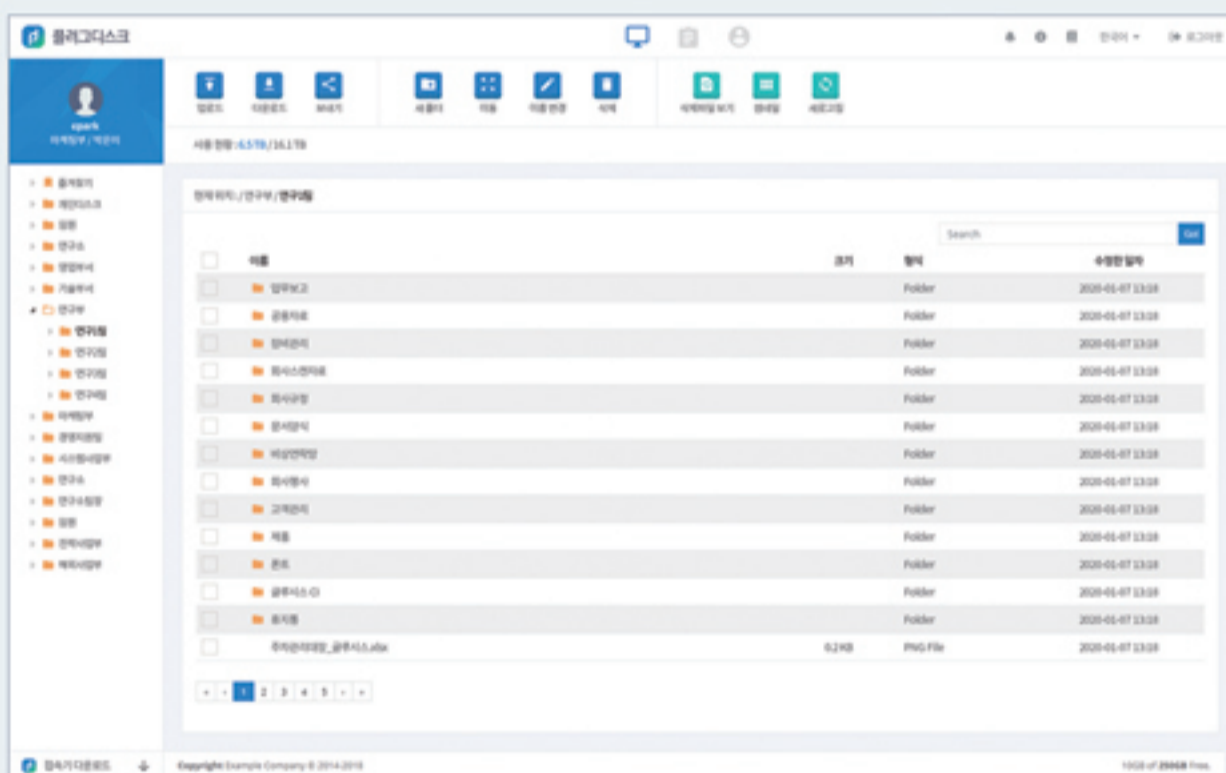

친숙한 인터페이스

네트워크 드라이브 연결

가상의 네트워크 드라이브 형태로 제공되므로, 윈도우 탐색기에서 내 로컬 드라이브처럼 별도의 업/다운로드 과정 없이 파일을 실행하고 편집할 수 있습니다.

네트워크 휴지통

개인디스크 및 각 공유디스크 별로 네트워크 휴지통 기능을 지원합니다. 사용자의 실수 또는 고의로 삭제된 파일과 폴더를 손쉽게 복원할 수 있습니다.

다양한 접속 환경 지원

웹 탐색기

다양한 웹 브라우저와 호환되고, 한국어/영어/중국어를 지원하므로 전 세계 어디서나 편리하게 사용할 수 있습니다. 마우스 우클릭 메뉴를 지원하고, 문서 및 이미지 파일 미리 보기 등이 가능합니다.

다중 서버 동시 접속

여러 대의 서버에 설치된 플러그디스크를 하나의 클라이언트 프로그램에서 동시에 접속할 수 있는 멀티 접속 기능을 제공합니다. 여러 지역에 설치된 플러그디스크를 동시에 연결하여 사용할 수 있습니다.

유연한 관리 환경

사용 현황 모니터링

각 사용자/그룹/공유디스크 별로 상세 사용 현황을 모니터링 할 수 있습니다. 관리자는 플러그디스크 이용 현황을 파악 하고 저장 공간이나 디스크 할당 등 스토리지를 효율적으로 관리할 수 있습니다.

시스템 모니터링

플러그디스크 시스템 전반에 대한 상태를 모니터링 할 수 있습니다. CPU/메모리 사용률, 볼륨 상태, CIFS, DB 외 기타 서비스 상태를 실시간으로 확인하고, 문제 발생 시 신속하게 대처할 수 있습니다.