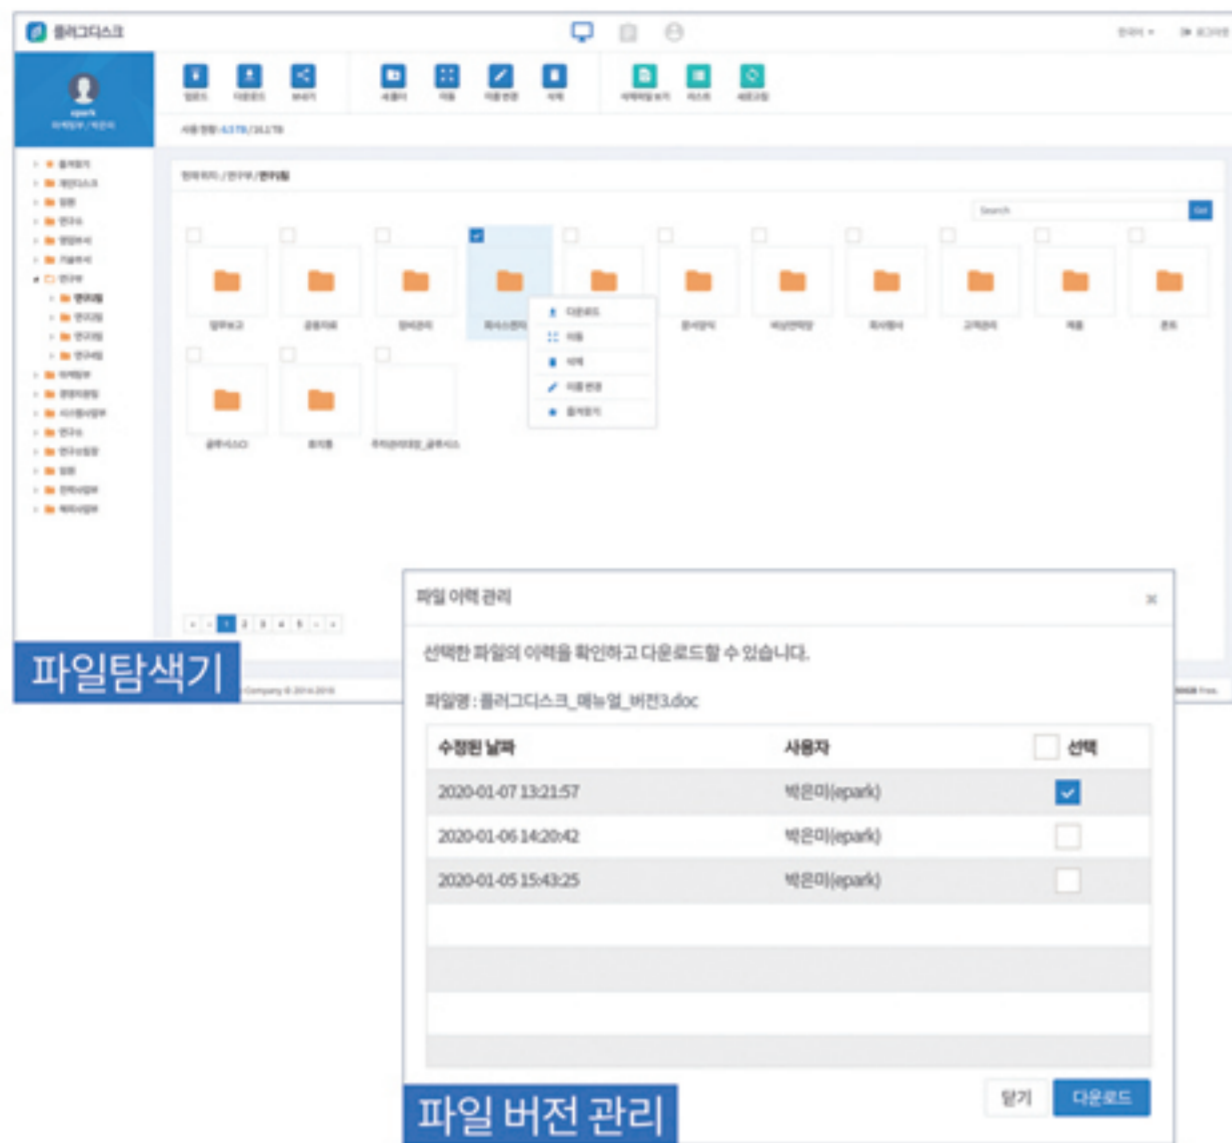

안전한 데이터 통합

파일 통합 관리

사내에서 생성되는 모든 업무 파일을 중앙에 있는 플러그 디스크에 통합 저장 및 관리하므로, 기업의 중요한 업무 자산이 유실되는 것을 방지합니다.

파일 버전 관리

저장된 파일을 수정된 시점에 따라 버전 별로 관리하여, 문제가 발생해도 파일을 손쉽게 이전 상태로 되돌릴 수 있습니다.

데이터 이관

업무 및 조직 변경 시 개인이 관리하고 있는 업무 데이터를 다른 사용자 또는 공유 디스크에 손쉽게 이전할 수 있습니다.