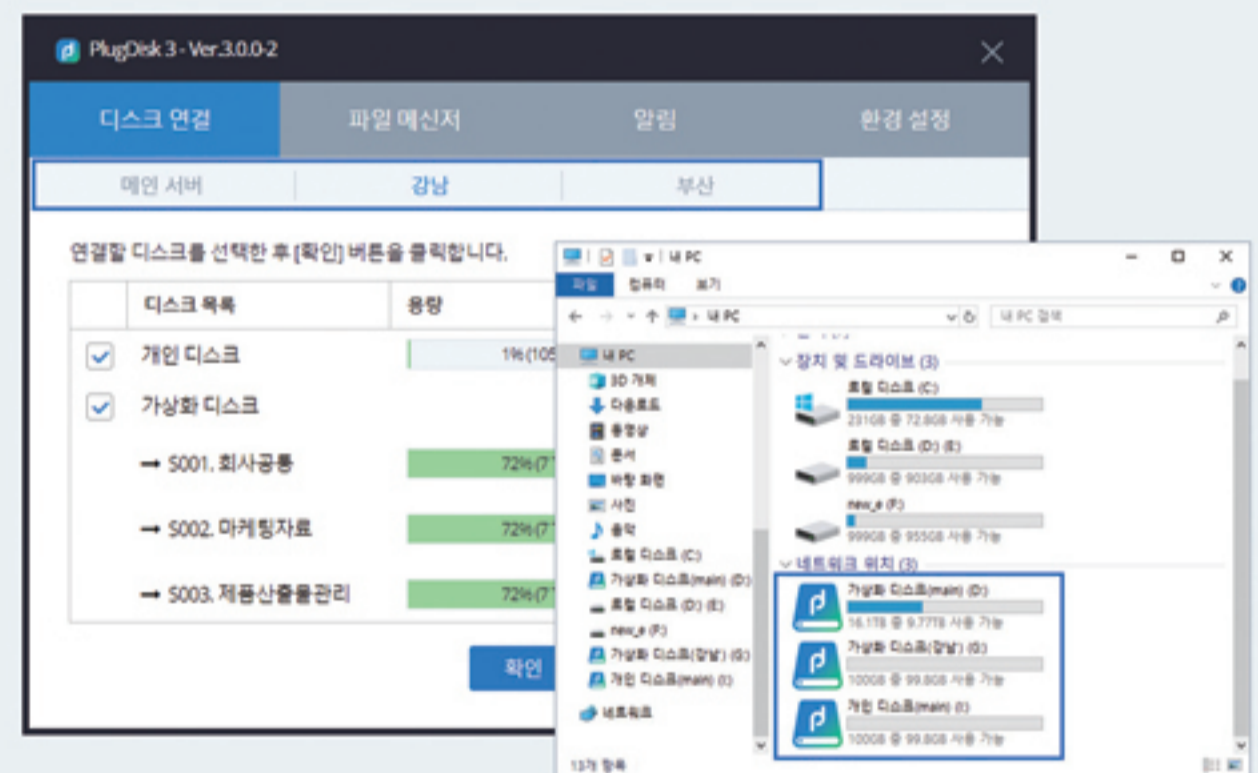

공유 디스크 알림

공유 중인 디스크에 파일이 생성되거나 수정되면 트레이 알림 메시지를 생성합니다. 사용자는 알림을 받을 공유 디스크를 직접 생성하고 관리할 수 있습니다.

웹 링크 공유

파일 링크, 대용량 링크메일 등으로 대용량의 파일을 외부 협력업체와 손쉽게 공유할 수 있습니다. 공유 가능 기간, 비밀번호 등을 설정하여 보다 안전한 공유가 가능합니다.

사용자 기능

친숙한 인터페이스

네트워크 드라이브 연결

가상의 네트워크 드라이브 형태로 제공되므로, 윈도우 탐색기에서 내 로컬 드라이브처럼 별도의 업/다운로드 과정 없이 파일을 실행하고 편집할 수 있습니다.

네트워크 휴지통

개인디스크 및 각 공유디스크 별로 네트워크 휴지통 기능을 지원합니다. 사용자의 실수 또는 고의로 삭제된 파일과 폴더를 손쉽게 복원할 수 있습니다.

다양한 접속 환경 지원

웹 탐색기

다양한 웹 브라우저와 호환되고, 한국어/영어/중국어를 지원하므로 전 세계 어디서나 편리하게 사용할 수 있습니다. 마우스 우클릭 메뉴를 지원하고, 문서 및 이미지 파일 미리 보기 등이 가능합니다.

다중 서버 동시 접속

여러 대의 서버에 설치된 플러그디스크를 하나의 클라이언트 프로그램에서 동시에 접속할 수 있는 멀티 접속 기능을 제공합니다. 여러 지역에 설치된 플러그디스크를 동시에 연결하여 사용할 수 있습니다.

유연한 관리 환경

사용 현황 모니터링

각 사용자/그룹/공유디스크 별로 상세 사용 현황을 모니터링 할 수 있습니다. 관리자는 플러그디스크 이용 현황을 파악 하고 저장 공간이나 디스크 할당 등 스토리지를 효율적으로 관리할 수 있습니다.

시스템 모니터링

플러그디스크 시스템 전반에 대한 상태를 모니터링 할 수 있습니다. CPU/메모리 사용률, 볼륨 상태, CIFS, DB 외 기타 서비스 상태를 실시간으로 확인하고, 문제 발생 시 신속하게 대처할 수 있습니다.